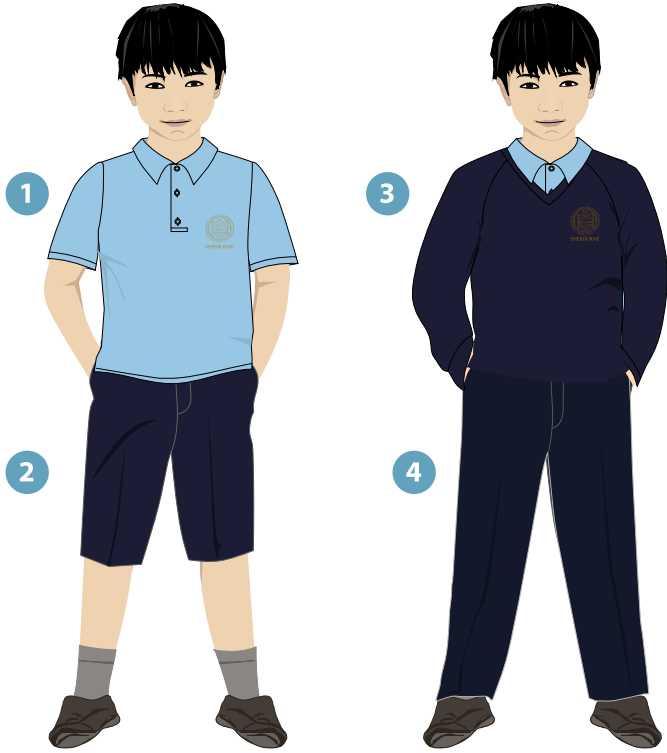

EYFS1 & EYFS2 Boys Daywear

Item	Code	Fabric	Washing Instructions	Price
1 Skyblue polo t-shirt	BKES17639 -SKY	65% polyester, 35% cotton	Wash separately. Cool tumble dry. Do not bleach. Do not use fabric softener.	70 QAR
2 Navy blue Bermuda short	MEBSH- NVYPV	39% cotton, 39% acrylic, 22% nylon	40 easy wash Cool tumble dry	85 QAR
3 Navy blue sweater	BNBV17639 -NVY	65% polyester, 35% cotton	40 easy wash Cool tumble dry	115 QAR
4 Navy blue boys trouser- junior	MEJBT- NVYPV	100% polyester	40 easy wash Cool tumble dry 2 dot iron	95 QAR