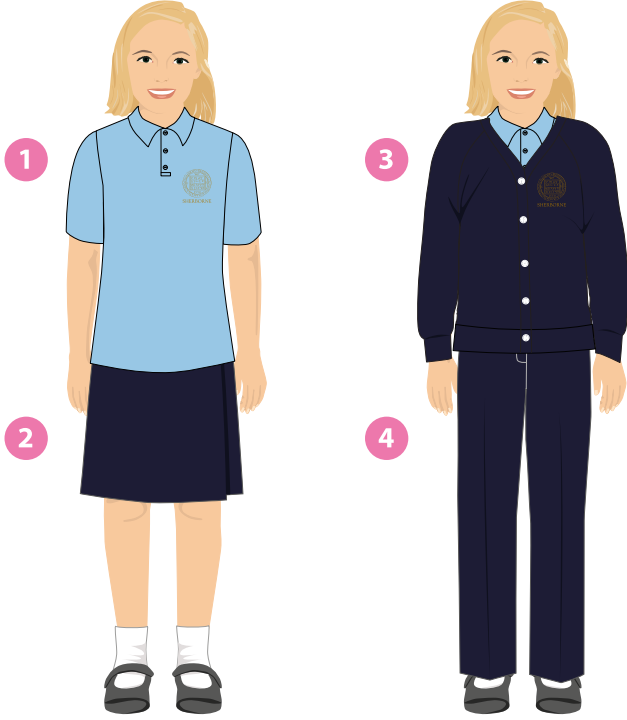

ALL ABOUT SPORT.

*Technical performance
sportswear for everyday sports*

Purchase online at

www.noblehouseqatar.com

Your school access code: SG0805

EYFS1 & EYFS2 Girls Daywear

Item	Code	Fabric	Washing Instructions	Price	
1 Skyblue polo t-shirt	BKES17639 -SKY	65% polyester, 35% cotton	Wash separately. Cool tumble dry. Do not bleach. Do not use fabric softener.	 اغسل الألوان الداكنة بشكل منفصل تُجفف في النشاف على البارد لا تستعمل مبيضاً لا تستخدم منعم الأقمشة	70 QAR
2 Navy blue skort	MESKU- NVY	100% polyester	40 easy wash Cool tumble dry 2 dot iron	 اغسل الألوان الداكنة بشكل منفصل لا تستخدم منعم الأقمشة للحصول على أفضل النتائج يجفف في النشافة على البارد تُخرج وتُنقل على وجه السرعه وتعلق لتجف	100 QAR
3 Navy blue cardigan	BNBC17639 -NVY	65% polyester, 35% cotton	40 easy wash Cool tumble dry	 اغسل الألوان الداكنة بشكل منفصل استخدم مسحوق غسيل ناعم تغسل بعد قلب ظاهرها إلى الداخل تُجفف في النشاف على البارد لا تستخدم منعم الأقمشة	115 QAR
4 Navy blue girls trouser- junior	JGTN-NVY	39% cotton, 39% acrylic, 22% nylon	40 easy wash Cool tumble dry	 اغسل الألوان الداكنة بشكل منفصل استخدم مسحوق غسيل ناعم تغسل بعد قلب ظاهرها إلى الداخل تُجفف في النشاف على البارد لا تستخدم منعم الأقمشة	110 QAR