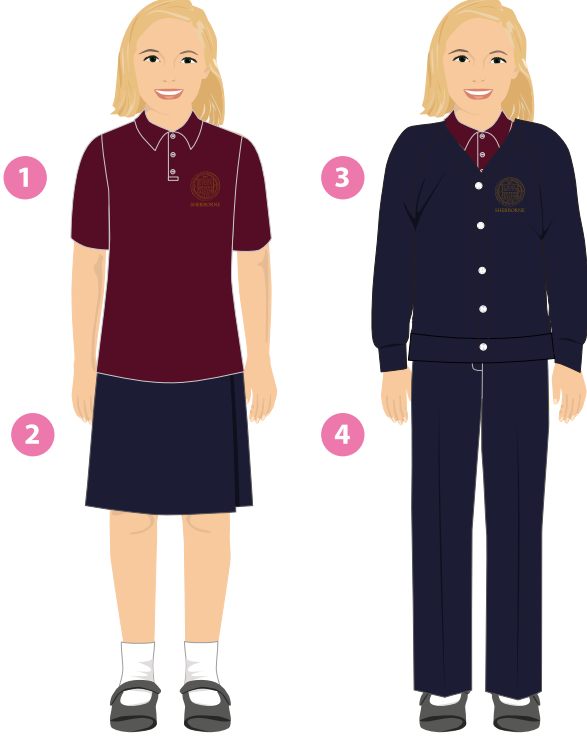

Year 1 to Year 2 Girls Daywear

Item	Code	Fabric	Washing Instructions	Price	
1 Maroon polo t-shirt	BKES17639 -MAR	65% polyester, 35% cotton	Wash separately. Cool tumble dry. Do not bleach. Do not use fabric softener.	 اغسل الألوان الداكنة بشكل منفصل تُجفف في النشاف على البارد لا تستعمل مبيضاً لا تستخدم منعم الأقمشة	70 QAR
2 Navy blue skort	MESKU- NVY	100% polyester	40 easy wash Cool tumble dry 2 dot iron	 اغسل الألوان الداكنة بشكل منفصل لا تستخدم منعم الأقمشة للحصول على أفضل النتائج يجفف في النشافة على البارد تُخرج وتُنقل على وجه السرعة وتعلق لتجف	100 QAR
3 Navy blue cardigan	BNBC17639 -NVY	65% polyester, 35% cotton	40 easy wash Cool tumble dry	 اغسل الألوان الداكنة بشكل منفصل استخدم مسحوق غسيل ناعم تغسل بعد قلب ظاهرها إلى الداخل تُجفف في النشاف على البارد لا تستخدم منعم الأقمشة	115 QAR
4 Navy blue girls trouser- junior	JGTN-NVY	100% polyester	40 easy wash Cool tumble dry 2 dot iron	 اغسل الألوان الداكنة بشكل منفصل لا تستخدم منعم الأقمشة للحصول على أفضل النتائج يجفف في النشافة على البارد تُخرج وتُنقل على وجه السرعة وتعلق لتجف	110 QAR