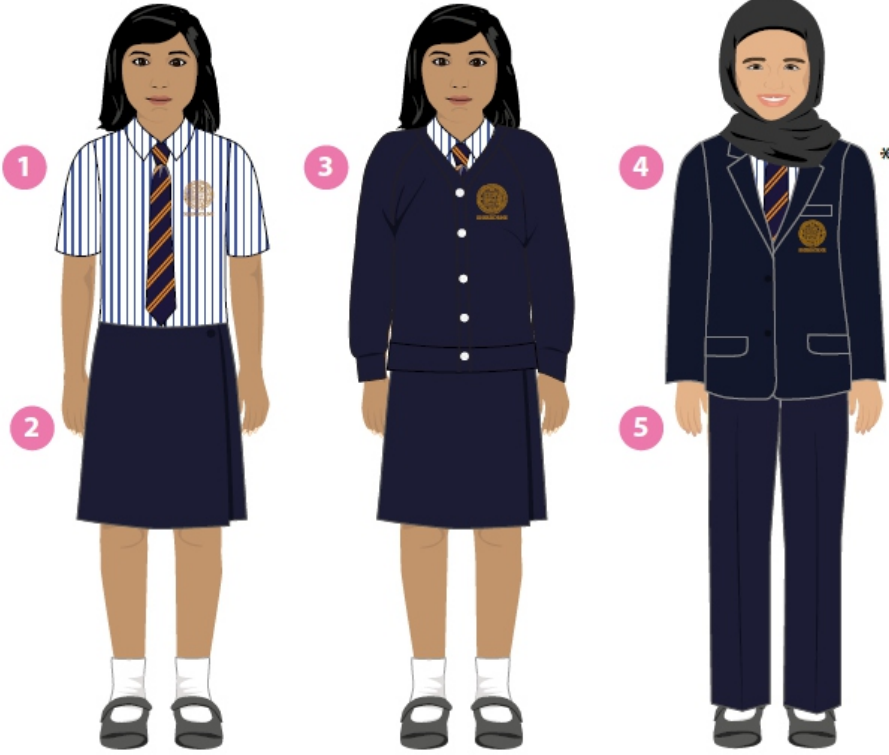

Year 3 to Year 6 Girls Daywear

Item	Code	Fabric	Washing Instructions	Price
1 Short sleeve stripe blouse - twinpack	BHBSS17638 -WRY	65% polyester, 35% cotton	40 easy wash Cool tumble dry 2 dot iron Wash dark colours separately	140 QAR
2 Navy blue skirt	MESKU- NVY	100% polyester	40 easy wash Cool tumble dry 2 dot iron	100 QAR
3 Navy blue cardigan	BNBC17639 -NVY	65% polyester, 35% cotton	40 easy wash Cool tumble dry	115 QAR
4 Navy Blue Blazer *for Year 5 to Year 6 only	BAGB17641 -NVY	100% Polyester Twill	40 easy wash Cool iron Do not tumble dry Do not dry clean	300 QAR
5 Navy blue girls trouser- junior	JGTN-NVY	100% polyester	40 easy wash Cool tumble dry 2 dot iron	110 QAR